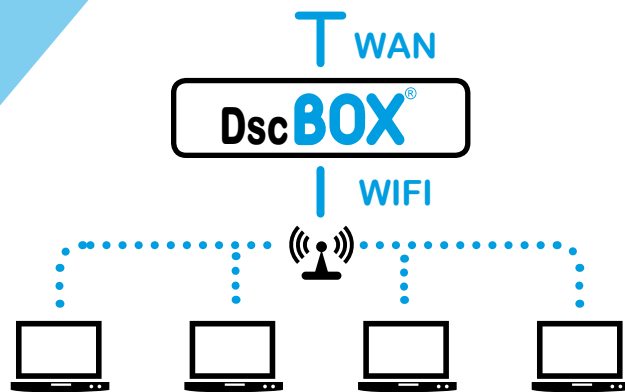

Administration
à distance

de 50 à 500 connexions
simultanées maximum

GARANTIE
jusqu'à 3 ans

- Récupération des emails des utilisateurs
- Stratégie de blocage par port (Allow/Deny) Firewall
- URL de redirection après connexion
- Connection Wifi via le compte Facebook de l'utilisateur possible ou par email